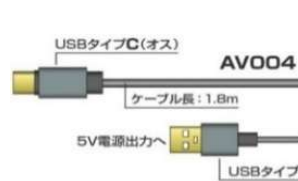

データシステム HDMIケーブル

AV004

iPhoneの画面を車載ナビに表示
iPhoneのUSBタイプCをHDMIタイプA
に変換。

ミラーリングして車載ナビに映せます。
HDMI延長ケーブル付属(0.3m)