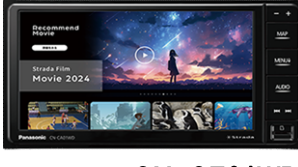

バックカメラ ND-BC9

パイオニア 9インチSDナビ

AVIC-RQ822

SDナビ/9.0HD
DVD再生/SD再生/SD録音不可
12セグ/ワンセグ HD画質
HDMI入力出力対応(別途ケーブルが必要)
Bluetooth(ハンズフリー、音楽再生)内蔵
ステアリングリモコン対応(対応車種確認)
※別途専用取付キットが必要です
Apple Car play/AndroidAuto対応

フローティング

パナソニック 10インチフローティングナビ

CN-F1X10C1DA

SDナビ/10インチフローティング
12セグ/ワンセグ 有機EL
DVD/CDメカレス
HDMI入力出力対応(別途コードが必要)
Apple Car play/AndroidAuto対応
Bluetooth(ハンズフリー、音楽再生)内蔵
ステアリングリモコン対応(対応車種確認)

パナソニック 7インチSDナビ

710仕様 CN-CE01WDA
汎用仕様 CN-CE01DA